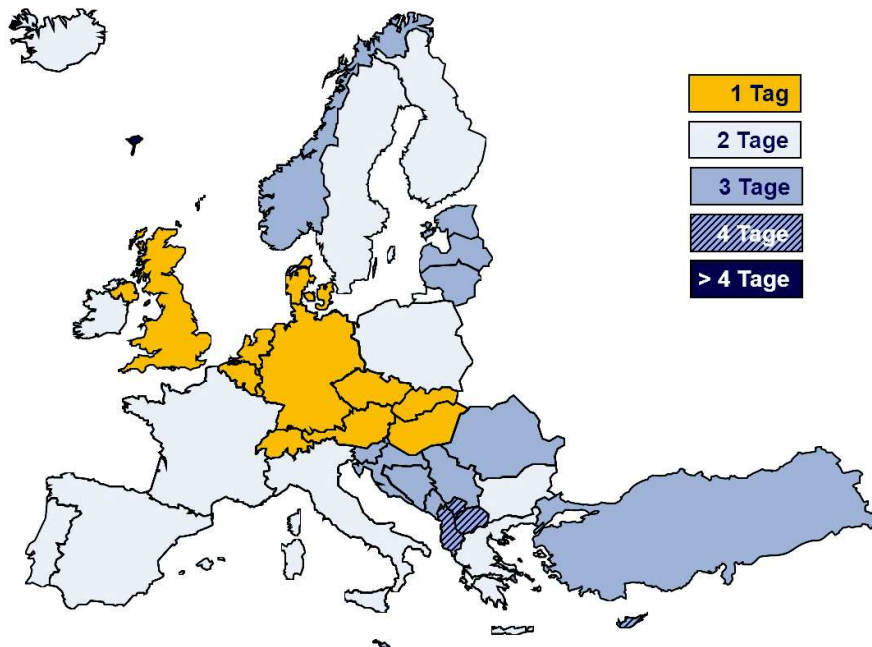

¹⁾ Die aktuell verfügbaren Relationen für diese Services erhalten Sie von Ihrem GLS Ansprechpartner oder über den Versandplaner auf der GLS-Website im Bereich Kundeninfo unter www.gls-group.eu/DE/de/kundeninfo.

EuroExpressParcel

Produkt für den europaweiten Expressversand

Land	Länderkennzeichen	Zone	Laufzeit ¹⁾	Land	Länderkennzeichen	Zone	Laufzeit ¹⁾
Albanien	AL	EE3	4	Mazedonien	MK	EE3	4
Andorra	AD	EE3	4	Monaco ²⁾	MC	EE2	2
Belgien ²⁾	BE	EE1	1	Montenegro	ME	EE3	3
Bosnien & Herzegowina	BA	EE3	3	Niederlande ²⁾	NL	EE1	1
Bulgarien	BG	EE3	2	Norwegen	NO	EE3	3
Dänemark ²⁾	DK	EE1	1	Österreich ²⁾	AT	EE1	1
Deutschland ²⁾	DE		1	Polen ²⁾	PL	EE2	2
Estland	EE	EE3	3	Portugal	PT	EE2	2
Färöer	FO	EE3	8	Portugal - Azoren & Madeira	PT	EE3	2
Finnland	FI	EE3	2	Rumänien	RO	EE3	3
Frankreich ²⁾	FR	EE2	2	San Marino	SM	EE2	2
Frankreich - Korsika ²⁾	FR	EE3	2	Schweden	SE	EE3	2
Gibraltar	GI	EE3	4	Schweiz ²⁾	CH	EE2	1
Griechenland	GR	EE3	2	Serbien	RS	EE3	3
Großbritannien & Nordirland ²⁾	GB	EE2	1	Slowakei ²⁾	SK	EE3	1
Irland	IE	EE2	2	Slowenien ²⁾	SI	EE3	3
Island	IS	EE3	2	Spanien	ES	EE2	2
Italien	IT	EE2	2	Spanien - Balearen	ES	EE3	2
Kosovo	XK	EE3	4	Spanien - Kanaren	ES	EE3	2
Kroatien	HR	EE3	3	Spanien - Ceuta & Melilla	ES	EE3	2
Lettland	LV	EE3	3	Tschechische Republik ²⁾	CZ	EE2	1
Liechtenstein ²⁾	LI	EE2	1	Türkei	TR	EE3	3
Litauen	LT	EE3	3	Ungarn ²⁾	HU	EE2	1
Luxemburg ²⁾	LU	EE1	1	Vatikanstadt	VA	EE2	2
Malta	MT	EE3	3	Zypern	CY	EE3	4